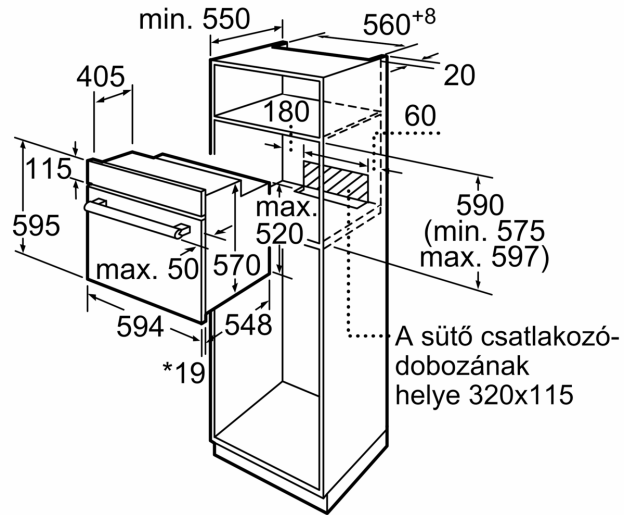

Műszaki adatok

Előlapp színe / anyaga: Nemesacél
 Design: Beépíthető
 Integrált tisztítási rendszer: Részben katalitikus
 Beépítési méretigény (ma x szé x mé): .. 575-597 x 560-568 x 550 mm
 Méretek: 595 x 594 x 548 mm
 A becsomagolt készülék méretei (ma x szé x mé): 660 x 683 x 644 mm
 Kezelőpanel anyaga: Nemesacél
 Ajtó anyaga: Üveg
 Nettó súly: 32.8 kg
 Sütőtér nettó térfogata - sütő 1: 66 l
 Fűtési módok: Alsó/felső sütés, Forrólevegő, Hotair gentle, Légkeveréses grillezés, Nagyfelületű vario-grill
 Első sütőtér anyaga: Egyéb
 Hőmérséklet-szabályozás: Mechanikus
 Belső világítások száma: 1
 Csatlakozókábel hossza: 120.0 cm
 EAN-kód: 4242005047369
 Sütőtérek száma: 1
 Energiahatékonysági osztály (2010/30/EC): A
 Energiafelhasználás, ciklusonként, normál üzemmódban (2010/30/EC): 0.98 kWh/ciklus
 Energiafelhasználás, ciklusonként, légkeveréses üzemmódban (2010/30/EC): 0.79 kWh/ciklus
 Energiahatékonysági mutató: 95.2 %
 Teljesítmény: 3300 W
 Biztosíték: 16 A
 Feszültség: 220-240 V
 Dugós csatlakozó típusa: EU-csatlakozó, földelt
 Alaptartozékok: 1 x Kombirács, 1 x Univerzális serpenyő

- Hálózati kábel hossza: 120 cm
- Névleges feszültség: 220 - 240 V
- Maximális teljesítményfelvétel: Maximális teljesítményfelvétel: 3.3 kW

Méretetek:

- Készülék méretei (ma x sz x mé): 595 mm x 594 mm x 548 mm
- Beépítési méretigény (ma x szé x mé): 575 mm - 597 mm x 560 mm
- 568 mm x 550 mm
- "Kérjük vegye figyelembe a beépítési rajzon feltüntetett méreteket"

**Serie 2, Beépíthető sütő, 60 x 60 cm,
Nemesacél
HBF133BR0**

* 20 mm fém előlapoknak

Méretetek mm-ben

* 20 mm fém előlapoknak

Méretetek mm-ben

* Fém előlapoknál 20 mm

Méretetek mm-ben