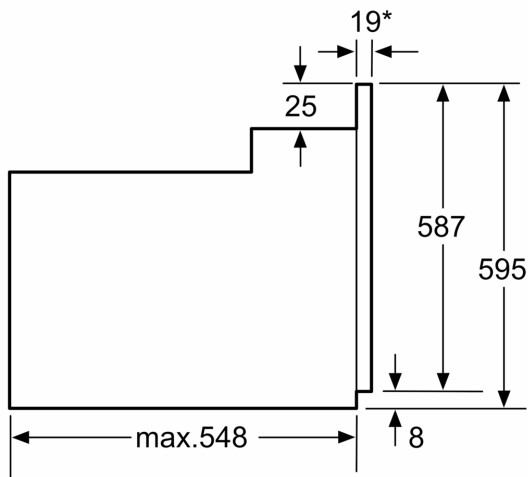

Műszaki adatok

Előlapp színe / anyaga: Nemesacél
 Design: Beépíthető
 Integrált tisztítási rendszer: Részben katalitikus
 Beépítési méretigény (ma x szé x mé): .. 575-597 x 560-568 x 550 mm
 Méretek: 595 x 594 x 548 mm
 A becsomagolt készülék méretei (ma x szé x mé): 660 x 683 x 644 mm
 Kezelőpanel anyaga: Nemesacél
 Ajtó anyaga: Üveg
 Nettó súly: 32.8 kg
 Sütőtér nettó térfogata - sütő 1: 66 l
 Fűtési módok: Alsó/felső sütés, Forrólevegő, Hotair gentle, Légkeveréses grillezés, Nagyfelületű vario-grill
 Első sütőtér anyaga: Egyéb
 Hőmérséklet-szabályozás: Mechanikus
 Belső világítások száma: 1
 Csatlakozókábel hossza: 120.0 cm
 EAN-kód: 4242005047369
 Sütőtérek száma: 1
 Energiahatékonysági osztály (2010/30/EC): A
 Energiafelhasználás, ciklusonként, normál üzemmódban (2010/30/EC): 0.98 kWh/ciklus
 Energiafelhasználás, ciklusonként, légkeveréses üzemmódban (2010/30/EC): 0.79 kWh/ciklus
 Energiahatékonysági mutató: 95.2 %
 Teljesítmény: 3300 W
 Biztosíték: 16 A
 Feszültség: 220-240 V
 Dugós csatlakozó típusa: EU-csatlakozó, földelt
 Alaptartozékok: 1 x Kombirács, 1 x Univerzális serpenyő

- Hálózati kábel hossza: 120 cm
- Névleges feszültség: 220 - 240 V
- Maximális teljesítményfelvétel: Maximális teljesítményfelvétel: 3.3 kW

Méretetek:

- Készülék méretei (ma x sz x mé): 595 mm x 594 mm x 548 mm
- Beépítési méretigény (ma x szé x mé): 575 mm - 597 mm x 560 mm
- 568 mm x 550 mm
- "Kérjük vegye figyelembe a beépítési rajzon feltüntetett méreteket"

**Serie 2, Beépíthető sütő, 60 x 60 cm,
Nemesacél
HBF133BR0**

* 20 mm fém előlapoknak

Méretetek mm-ben

* 20 mm fém előlapoknak

Méretetek mm-ben

* Fém előlapoknál 20 mm

Méretetek mm-ben