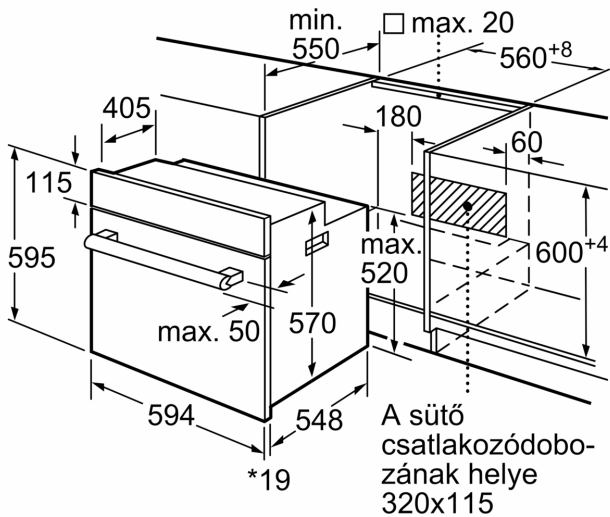

Műszaki adatok

Előlapp színe / anyaga: Nemesacél
 Design: Beépíthető
 Integrált tisztítási rendszer: Részben katalitikus
 Beépítési méretigény (ma x szé x mé): .. 575-597 x 560-568 x 550 mm
 Méretek: 595 x 594 x 548 mm
 A becsomagolt készülék méretei (ma x szé x mé): 660 x 683 x 644 mm
 Kezelőpanel anyaga: Nemesacél
 Ajtó anyaga: Üveg
 Nettó súly: 32.8 kg
 Sütőtér nettó térfogata - sütő 1: 66 l
 Fűtési módok: Alsó/felső sütés, Forrólevegő, Hotair gentle, Légkeveréses grillezés, Nagyfelületű vario-grill
 Első sütőtér anyaga: Egyéb
 Hőmérséklet-szabályozás: Mechanikus
 Belső világítások száma: 1
 Csatlakozókábel hossza: 120.0 cm
 EAN-kód: 4242005047369
 Sütőtérek száma: 1
 Energiahatékonysági osztály (2010/30/EC): A
 Energiafelhasználás, ciklusonként, normál üzemmódban (2010/30/EC): 0.98 kWh/ciklus
 Energiafelhasználás, ciklusonként, légkeveréses üzemmódban (2010/30/EC): 0.79 kWh/ciklus
 Energiahatékonysági mutató: 95.2 %
 Teljesítmény: 3300 W
 Biztosíték: 16 A
 Feszültség: 220-240 V
 Dugós csatlakozó típusa: EU-csatlakozó, földelt
 Alaptartozékok: 1 x Kombirács, 1 x Univerzális serpenyő

- Hálózati kábel hossza: 120 cm
- Névleges feszültség: 220 - 240 V
- Maximális teljesítményfelvétel: Maximális teljesítményfelvétel: 3.3 kW

Méretetek:

- Készülék méretei (ma x sz x mé): 595 mm x 594 mm x 548 mm
- Beépítési méretigény (ma x szé x mé): 575 mm - 597 mm x 560 mm
- 568 mm x 550 mm
- "Kérjük vegye figyelembe a beépítési rajzon feltüntetett méreteket"

**Serie 2, Beépíthető sütő, 60 x 60 cm,
Nemesacél
HBF133BR0**

* 20 mm fém előlapoknak

Méretetek mm-ben

* 20 mm fém előlapoknak

Méretetek mm-ben

* Fém előlapoknál 20 mm

Méretetek mm-ben