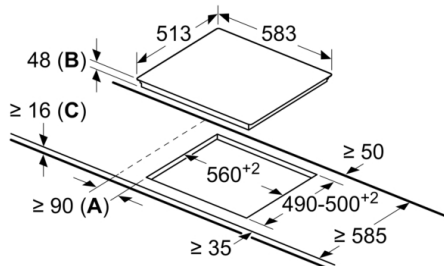

**Serie 4, Üvegkerámia főzőlap, 60 cm, Fekete,
munkapultba építhető
PKE645BA2E**

Méretetek mm-ben

- **A:** Legkisebb távolság a kivágott mélyedés és a fal között
- **B:** Bemerülési mélység
- **C:** Aláépített sütővel min. 20, adott esetben több; lásd a sütő helyigényét.