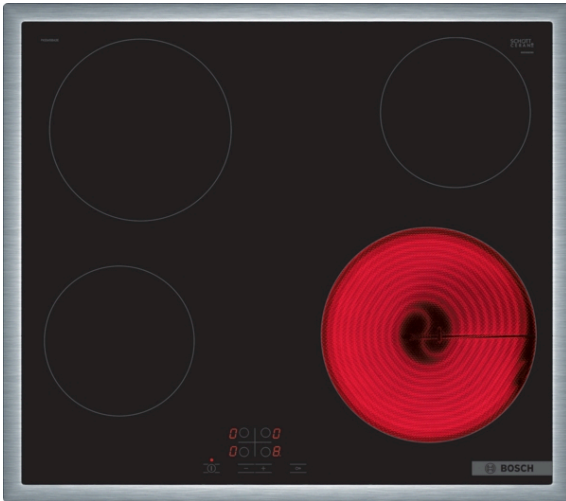

**Serie 4, Üvegkerámia főzőlap, 60 cm,  
Fekete, munkapultba építhető  
PKE645BA2E**

**Különleges (megvásárolható) tartozék**

HEZ392617 : Köztes elem

HEZ9FE280 : Vas serpenyő Ø 18 / 28 cm

**Üvegkerámia sugárzó főzőlap: különösen  
megkönnyíti a főzést és a tisztítást.**

- **TouchSelect:** választás ki a kívánt főzőzónát és a teljesítményszintet egyszerűen.
- **Keretes kivitel:** Elegáns fémkeret a főzőlap szélein, ideális már meglévő helyre illesztésnél.
- **ReStart:** Rövid távú memória-funkció a főzőlapokban.
- **Gyermekzár:** a vezérlőpanel elektronikus zárolása, a beállítások esetleges megváltoztatása ellen.

**Műszaki adatok**

Terméknév/-család : Üvegkerámia főzőlap

Beépíthető/Szabadonálló : Beépíthető készülék

Működtető energiatípus : Elektromos

Egyidejűleg használható főzőfelületek száma : 4

Beépítési méretigény (ma x szé x mé) : 48 x 560-560 x 490-500 mm

## Serie 4, Üvegkerámia főzőlap, 60 cm, Fekete, munkapultba építhető PKE645BA2E